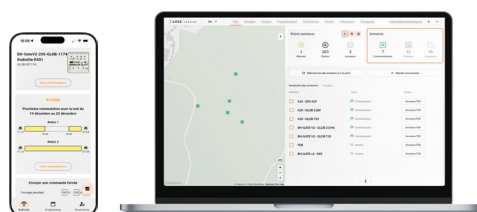

### 3 MODES PRÉ-DÉFINIS

- ◆ Astro standard, Socio-astro éco et Socio-astro confort

### PROGRAMMATION À DISTANCE VIA LUCE APP ET LUCE

- ◆ Luce App communique localement : lecture, programmation, géolocalisation et synchronisation des programmes vers Luce
- ◆ Luce App permet de réaliser les opérations de maintenance et d'exploitation
- ◆ Luce est une plate-forme métier intuitive qui permet de réaliser toutes les actions nécessaires à la gestion à distance du parc d'éclairage