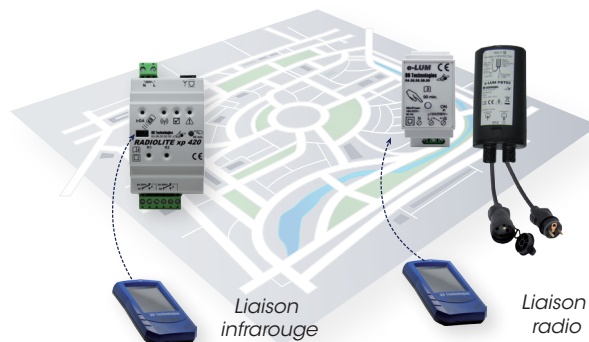

FONCTIONNALITES

La console BH Box permet de planifier toutes vos heures d'allumage et d'extinction, de coupures hebdomadaires ou exceptionnelles, d'effectuer un test de l'installation, de verrouiller et géolocaliser les produits, de lire l'historique des commutations, d'échanger et sauvegarder des programmes via USB sur un PC, un Mac ou sur le web.

La fonction « marche forcée », temporisée ou non, permet d'effectuer les opérations de contrôle et maintenance des installations.

AIDE AU DIAGNOSTIC

BH Box réalise le diagnostic du fonctionnement des produits en informant l'exploitant des heures de commutation, du jour et passées, et du niveau de réception radio. BH Box lit et affiche les programmations des produits pour contrôler leur cohérence.

Radiolite XP série 400
Radiolite série 300
RXP

Gamme e-LUM

Programmation locale par console BH Box

PROGRAMMATION SUR SITE

Création, modification ou duplication des programmes des produits Radiolite et e-LUM en liaison directe sur site.