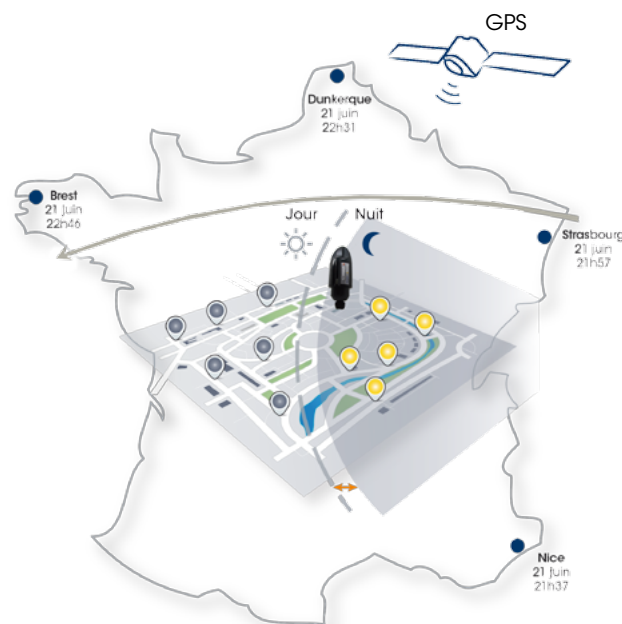

ÉLIGIBLE AUX CERTIFICATS D'ÉCONOMIE D'ÉNERGIE

L'horloge astronomique pour l'éclairage extérieur Astrosat est éligible au certificat d'économie d'énergie (CEE) RES-EC-107.